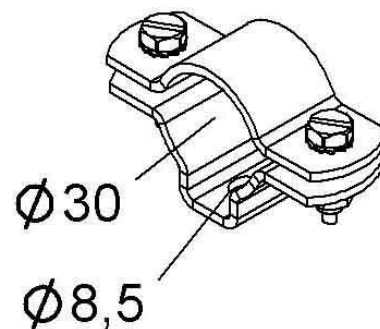

Tube clamp 30 mm Steel SASS 30 F

Allgemeine Informationen

Products_Model	ET5405720
EAN	4013339907236
Producer	Niedax
Producer-Model	SASS 30 F
Producer-Typ	SASS 30 F
min. Order	
Class	Rohrschelle

Technische Informationen

Geeignet für Rohrdurchmesser	30...30mm
Geschlossen	
Werkstoff	
Anreihbar	
Max. Anzahl der Rohre	
Befestigungsart	
Mit Einlage	
Farbe	

[Tube clamp 30 mm Steel SASS 30 F online kaufen](#)