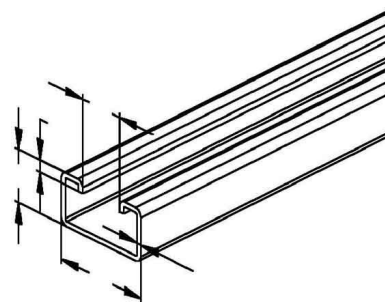

Support/Profile rail 2000 mm 48 mm 26 mm 2991/2 BO

Allgemeine Informationen

Products_Model	ET0477137
EAN	4013339045709
Producer	Niedax
Producer-Model	2991/2 BO
Producer-Typ	2991/2 BO
min. Order	
Class	Stiel/Profilschiene

Technische Informationen

Länge	2000mm
Breite	48mm
Höhe	26mm
Schlitzbreite	22mm
Materialstärke	2.5mm
Profilform	
Ausführung	
Art der Lochung	
Mit Zahnung	
Abbrechbar	
Geeignet für Funktionserhalt	
Werkstoff	
Werkstoffgüte	
Oberfläche	
Farbe	

[Support/Profile rail 2000 mm 48 mm 26 mm 2991/2 BO online kaufen](#)