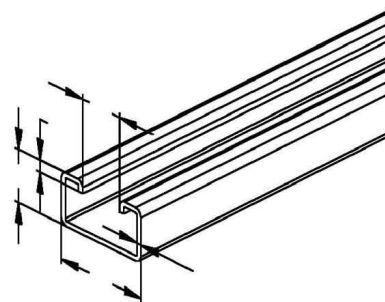

## Support/Profile rail 2000 mm 48 mm 26 mm 2991/2 BO

### Allgemeine Informationen

Products_Model	ET0477137
EAN	4013339045709
Producer	Niedax
Producer-Model	2991/2 BO
Producer-Typ	2991/2 BO
min. Order	
Class	Stiel/Profilschiene

### Technische Informationen

Länge	2000mm
Breite	48mm
Höhe	26mm
Schlitzbreite	22mm
Materialstärke	2.5mm
Profilform	
Ausführung	
Art der Lochung	
Mit Zahnung	
Abbrechbar	
Geeignet für Funktionserhalt	
Werkstoff	
Werkstoffgüte	
Oberfläche	
Farbe	