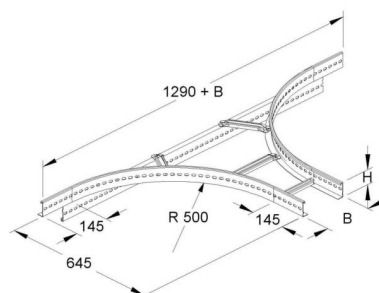

## Add-on tee for cable ladder Profile (open) 300 mm KLTA 60.303

### Allgemeine Informationen

Products_Model	ET5404119
EAN	4013339913527
Producer	Niadax
Producer-Model	KLTA 60.303
Producer-Typ	KLTA 60.303
min. Order	
Class	Anbau-Abzweigstück für Kabelleiter

### Technische Informationen

Ausführung des Seitenholms

Ausführung der Sprosse

Kabelleiter-Abgangsbreite 300mm

Kabelleiterhöhe 60mm

Ausführung

Weitspann-Ausführung

Geeignet für Funktionserhalt

Werkstoff

Rostfreier Stahl, gebeizt

Werkstoffgüte

Oberfläche

Farbe

[Add-on tee for cable ladder Profile \(open\) 300 mm KLTA 60.303 online kaufen](#)