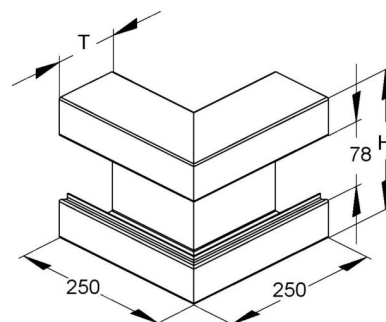

Outer corner for wall duct 220 mm 100 mm 1 GKA220-78T100W

Allgemeine Informationen

Products_Model	ET5204869
EAN	4013339711161
Producer	Niadax
Producer-Model	GKA 220-78T100 W
Producer-Typ	GKA 220-78T100 W
min. Order	
Class	Außeneck für Geräteinbaukanal

Technische Informationen

Breite	220mm
Tiefe	100mm
Anzahl der Oberteile	
Oberteilbreite 1	78mm
Oberteilbreite 2	0mm
Oberteilbreite 3	0mm
Symmetrisch	
Ausführung	
Winkel	90...90°
Werkstoff	
Halogenfrei	
Oberfläche	
Farbe	
RAL-Nummer	
Schutzfolie	
Mit Kanalverbinder	
Montagelochung im Boden	
Montageart der Oberteile	
Mit Kabelhalteklammer	

[Outer corner for wall duct 220 mm 100 mm 1 GKA220-78T100W online kaufen](#)