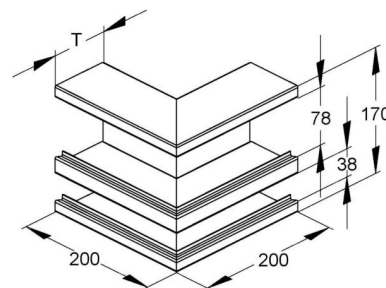

Outer corner for wall duct 170 mm 100 mm 2 DKA170-78T100W

Allgemeine Informationen

Products_Model	ET5204497
EAN	4013339714766
Producer	Niadax
Producer-Model	DKA 170-78T100 W
Producer-Typ	DKA 170-78T100 W
min. Order	
Class	Außeneck für Geräteinbaukanal

Technische Informationen

Breite	170mm
Tiefe	100mm
Anzahl der Oberteile	
Oberteilbreite 1	78mm
Oberteilbreite 2	38mm
Oberteilbreite 3	0mm
Symmetrisch	
Ausführung	
Winkel	90...90°
Werkstoff	
Werkstoffgüte	
Halogenfrei	
Oberfläche	
Farbe	
RAL-Nummer	
Mit Kanalverbinder	
Montagelochung im Boden	
Montageart der Oberteile	

[Outer corner for wall duct 170 mm 100 mm 2 DKA170-78T100W online kaufen](#)