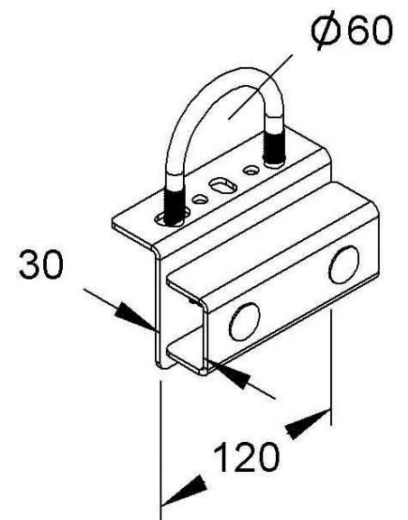

## Tube clamp 60 mm Stainless steel MIHR 6030 E3

### Allgemeine Informationen

Products_Model	ET5404295
EAN	4013339908820
Producer	Niadax
Producer-Model	MIHR 6030 E3
Producer-Typ	MIHR 6030 E3
min. Order	
Class	Rohrschelle

### Technische Informationen

Geeignet für Rohrdurchmesser 60...60mm
Geschlossen
Werkstoff
Anreihbar
Max. Anzahl der Rohre
Befestigungsart
Mit Einlage
Farbe

[Tube clamp 60 mm Stainless steel MIHR 6030 E3 online kaufen](#)