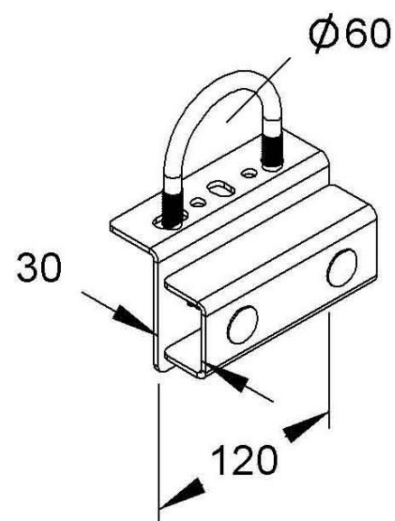

Tube clamp 60 mm Stainless steel MIHR 6030 E3

Allgemeine Informationen

Products_Model	ET5404295
EAN	4013339908820
Producer	Niadax
Producer-Model	MIHR 6030 E3
Producer-Typ	MIHR 6030 E3
min. Order	
Class	Rohrschelle

Technische Informationen

Geeignet für Rohrdurchmesser 60...60mm
Geschlossen
Werkstoff
Anreihbar
Max. Anzahl der Rohre
Befestigungsart
Mit Einlage
Farbe

[Tube clamp 60 mm Stainless steel MIHR 6030 E3 online kaufen](#)