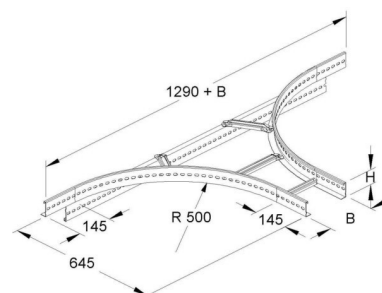

## Add-on tee for cable ladder Profile (open) 300 mm KLTA 100.303 F

### Allgemeine Informationen

Products_Model	ET5404100
EAN	4013339904334
Producer	Niadax
Producer-Model	KLTA 100.303 F
Producer-Typ	KLTA 100.303 F
min. Order	
Class	Anbau-Abzweigstück für Kabelleiter

### Technische Informationen

Ausführung des Seitenholms

Ausführung der Sprosse

Kabelleiter-Abgangsbreite 300mm

Kabelleiterhöhe 100mm

Ausführung

Weitspann-Ausführung

Geeignet für Funktionserhalt

Werkstoff

Rostfreier Stahl, gebeizt

Werkstoffgüte

Oberfläche

Farbe

[Add-on tee for cable ladder Profile \(open\) 300 mm KLTA 100.303 F online kaufen](#)