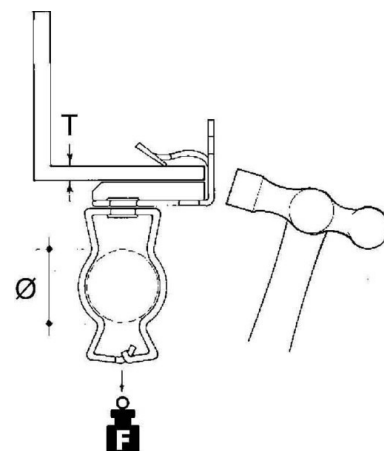

Fixing clamp Clamp Conduit/cable EH1420-GM2632

Allgemeine Informationen

Products_Model	ET0412084
EAN	4013339750269
Producer	Niadax
Producer-Model	EH1420-GM2632
Producer-Typ	EH1420-GM2632
min. Order	
Class	Befestigungsklammer

Technische Informationen

Befestigungsart	
Anschlussart/-bauteil	
Geeignet für Flanschstärke	14...20mm
Rohr-/Kabeldurchmesser	26...32mm
Scharnierend	
Scharnier justierbar	
Werkstoff	
Oberfläche	
Bruchlast	450N