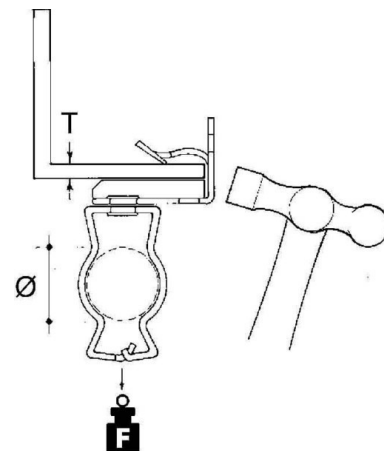

Fixing clamp Clamp Conduit/cable EH1420-GM2632

Allgemeine Informationen

Products_Model	ET0412084
EAN	4013339750269
Producer	Niadax
Producer-Model	EH1420-GM2632
Producer-Typ	EH1420-GM2632
min. Order	
Class	Befestigungsklammer

Technische Informationen

Befestigungsart	
Anschlussart/-bauteil	
Geeignet für Flanschstärke	14...20mm
Rohr-/Kabeldurchmesser	26...32mm
Scharnierend	
Scharnier justierbar	
Werkstoff	
Oberfläche	
Bruchlast	450N