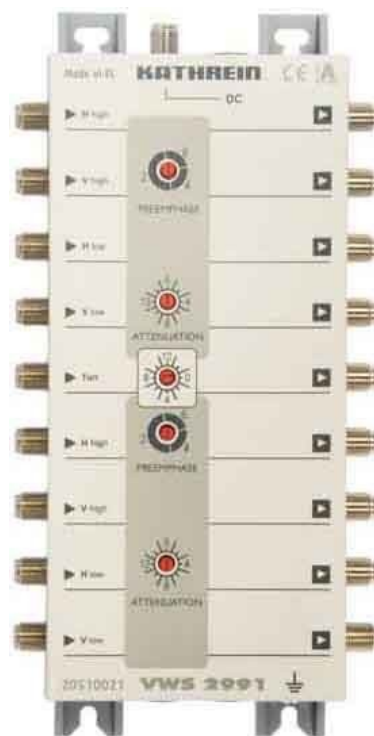

## Satellite amplifizier 9 9 SAT IF amplifizier 20510021

### Allgemeine Informationen

Products_Model	ET1904582
EAN	4021121464089
Producer	Kathrein
Producer-Model	20510021
Producer-Typ	VWS 2991
min. Order	
Class	SAT-Verstärker

### Technische Informationen

Anzahl der Ausgänge	
Anzahl der Eingänge	
Ausführung	
Netzteil	
Fernspeisbar	
Entzerrer	
Pegelsteller	
Verstärkung bei Sat	15dB
Verstärkung bei terrestrisch	16dB
Rückkanal (BK)	
22 kHz-Generator	