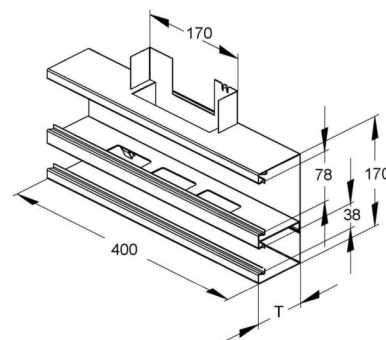

## Tee for wall duct 170 mm 100 mm 170 mm DKT170-78T100R

### Allgemeine Informationen

Products_Model	ET5204520
EAN	4013339715947
Producer	Niadax
Producer-Model	DKT 170-78T100 R
Producer-Typ	DKT 170-78T100 R
min. Order	
Class	T-Stück für Geräteeinbaukanal

### Technische Informationen

Breite	170mm
Tiefe	100mm
Breite der Abzweigung	170mm
Anzahl der Oberteile	
Oberteilbreite 1	78mm
Oberteilbreite 2	38mm
Oberteilbreite 3	0mm
Symmetrisch	
Ausführung	
Werkstoff	
Werkstoffgüte	
Oberfläche	
Farbe	
RAL-Nummer	
Mit Kanalverbinder	
Montagelochung im Boden	
Montageart der Oberteile	
Mit Kabelhalteklammer	