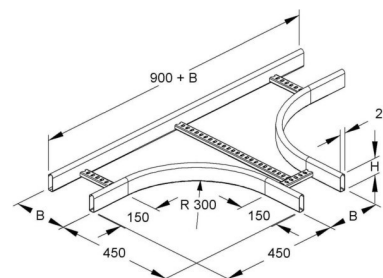

Tee for cable ladder Tube shape (closed) 60 mm KRCT 60.625 F

Allgemeine Informationen

Products_Model	ET5404159
EAN	4013339850105
Producer	Niadax
Producer-Model	KRCT 60.625 F
Producer-Typ	KRCT 60.625 F
min. Order	
Class	T-Stück für Kabelleiter

Technische Informationen

Ausführung des Seitenholms	
Ausführung der Sprosse	
Kabelleiterhöhe	60mm
Kabelleiterbreite	600mm
Bauform	
Innenradius	300mm
Weitspann-Ausführung	
Werkstoff	
Rostfreier Stahl, gebeizt	
Werkstoffgüte	
Oberfläche	
Farbe	

[Tee for cable ladder Tube shape \(closed\) 60 mm KRCT 60.625 F online kaufen](#)