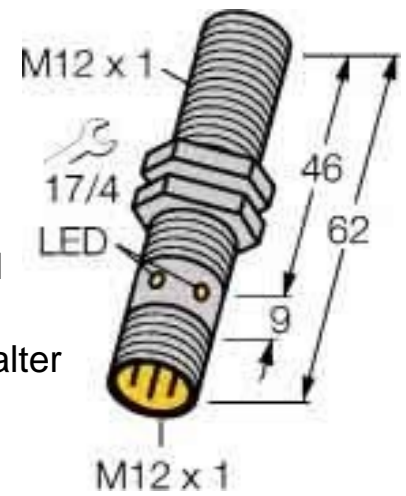

Inductive proximity switch 1580356

Allgemeine Informationen

Products_Model	ET0717663
EAN	4047101124422
Producer	Turck
Producer-Model	1580356
Producer-Typ	Bi3U-MT12E-VP4XH1141
min. Order	
Class	Induktiver Näherungsschalter

Technische Informationen

Mechanische Einbaubedingung	
Schaltabstand	3mm

[Inductive proximity switch 1580356 online kaufen](#)