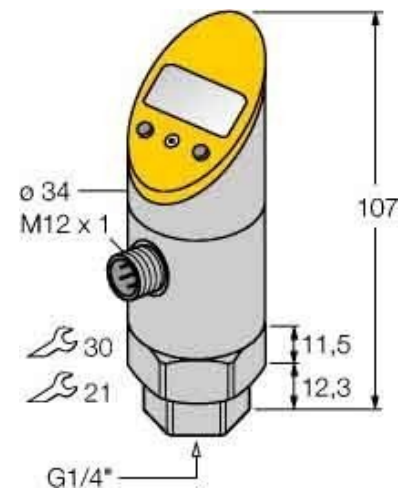

Pressure switch 6832229

Allgemeine Informationen

Products_Model	ET6308216
EAN	4047101168372
Producer	Turck
Producer-Model	6832229
Producer-Typ	PS400R-501 #6832229
min. Order	
Class	Druckschalter

Technische Informationen

Geeignet als Wächter	
Geeignet als 2 Punktregler	
Geeignet als Begrenzer	
Max. Betriebsdruck	900000hPa
Anfangseinstellung	0...400000hPa
Endeinstellung	0...39800hPa
Mediumtemperatur	-25...85°C
Bemessungsbetriebsspannung	10...24VDC
Anzahl der Hilfskontakte als Scl	
Anzahl der Hilfskontakte als Öffner	
Anzahl der Hilfskontakte als We	
Ausführung des elektrischen Anschlusses	
Anzahl der Öffner als Hauptkon	
Anzahl der Schließer als Hauptkontakte	
Mit Handbetätigung	
Mit manuellem Ein-/Ausschalter	
Elektronische Ausführung	
Explosionssgeschützt	