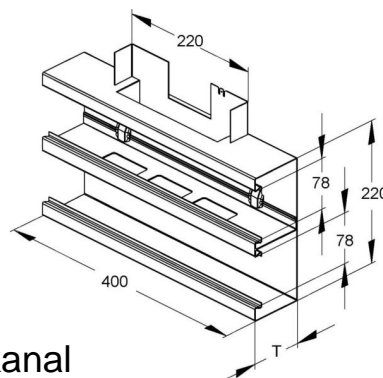

Tee for wall duct 220 mm 80 mm 220 mm DKT 220-78T80L

Allgemeine Informationen

Products_Model	ET5204515
EAN	4013339715848
Producer	Niadax
Producer-Model	DKT 220-78T80 L
Producer-Typ	DKT 220-78T80 L
min. Order	
Class	T-Stück für Geräteeinbaukanal

Technische Informationen

Breite	220mm
Tiefe	80mm
Breite der Abzweigung	220mm
Anzahl der Oberteile	
Oberteilbreite 1	78mm
Oberteilbreite 2	0mm
Oberteilbreite 3	0mm
Symmetrisch	
Ausführung	
Werkstoff	
Werkstoffgüte	
Halogenfrei	
Oberfläche	
Farbe	
RAL-Nummer	
Schutzfolie	
Mit Kanalverbinder	
Montagelochung im Boden	
Mit Kabelhalteklammer	

[Tee for wall duct 220 mm 80 mm 220 mm DKT 220-78T80L online kaufen](#)