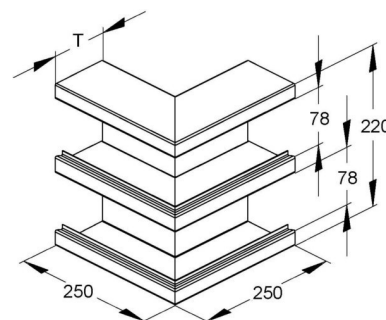

Outer corner for wall duct 220 mm 60 mm 2 DKA 220-78T60S

Allgemeine Informationen

Products_Model	ET5204484
EAN	4013339836604
Producer	Niadax
Producer-Model	DKA 220-78T60 S
Producer-Typ	DKA 220-78T60 S
min. Order	
Class	Außeneck für Geräteeinbaukanal

Technische Informationen

Breite	220mm
Tiefe	60mm
Anzahl der Oberteile	
Oberteilbreite 1	78mm
Oberteilbreite 2	78mm
Oberteilbreite 3	0mm
Symmetrisch	
Ausführung	
Winkel	90...90°
Werkstoff	
Halogenfrei	
Oberfläche	
Farbe	
Schutzfolie	
Mit Kanalverbinder	
Montagelochung im Boden	
Montageart der Oberteile	
Mit Kabelhalteklammer	

[Outer corner for wall duct 220 mm 60 mm 2 DKA 220-78T60S online kaufen](#)