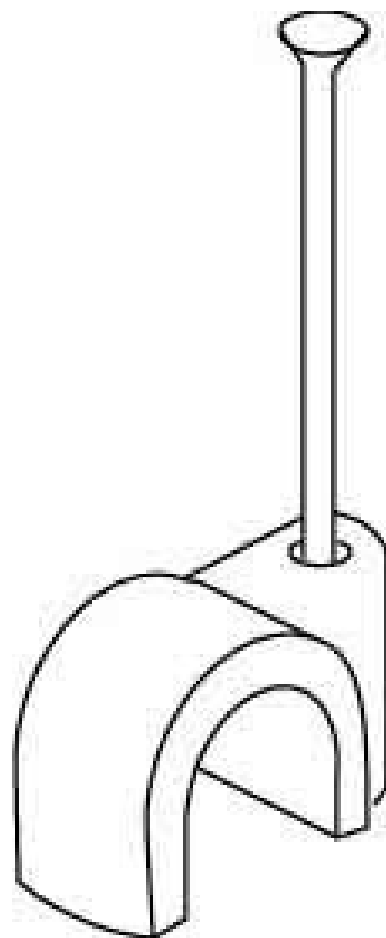

Nail clip 12 mm Round (for round cable) Not applicable 12/50W

Allgemeine Informationen

Products_Model	ET0421089
EAN	4011126040722
Producer	Kleinhuis
Producer-Model	12/50W
Producer-Typ	12/50W
min. Order	
Class	Nagelschelle

Technische Informationen

Durchmesser	12...12mm
Form	
Für Flachleitung	
Doppelschelle	
Werkstoff	
Oberfläche	
Farbe	
Nagel mitgeliefert	
Nagellänge	50mm
Nageldurchmesser	2mm
Gehärteter Stahlnagel	

[Nail clip 12 mm Round \(for round cable\) Not applicable 12/50W online kaufen](#)