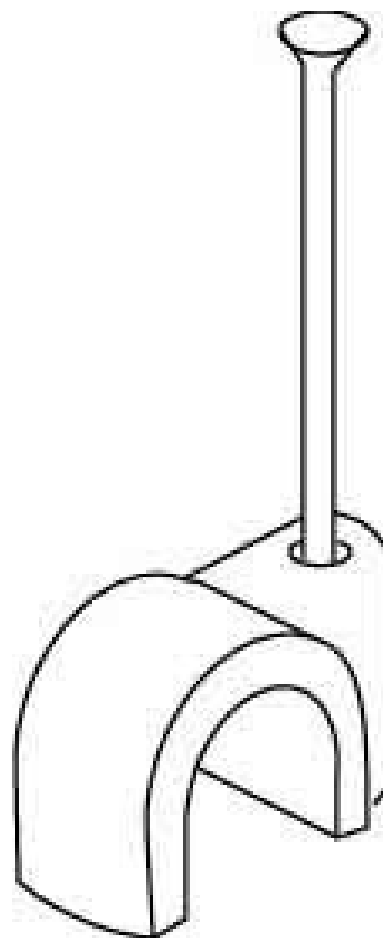

Nail clip 10 mm Round (for round cable) Not applicable 10/50W

Allgemeine Informationen

Products_Model	ET0421085
EAN	4011126040760
Producer	Kleinhuis
Producer-Model	10/50W
Producer-Typ	10/50W
min. Order	
Class	Nagelschelle

Technische Informationen

Durchmesser	10...10mm
Form	
Für Flachleitung	
Doppelschelle	
Werkstoff	
Oberfläche	
Farbe	
Nagel mitgeliefert	
Nagellänge	50mm
Nageldurchmesser	2mm
Gehärteter Stahlnagel	

[Nail clip 10 mm Round \(for round cable\) Not applicable 10/50W online kaufen](#)