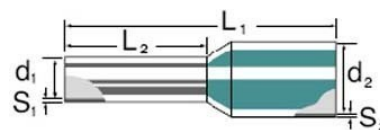

## Cable end sleeve 1 mm<sup>2</sup> 14 mm 9026080000

### Technische Informationen

Bauform	
Nennquerschnitt	1mm <sup>2</sup>
Hüslenlänge	14mm
Isoliert	
Farbe	
Werkstoff	
Oberfläche	
Für kurzschlussfeste Leitungen	
Bandware	

[Cable end sleeve 1 mm<sup>2</sup> 14 mm 9026080000 online kaufen](#)