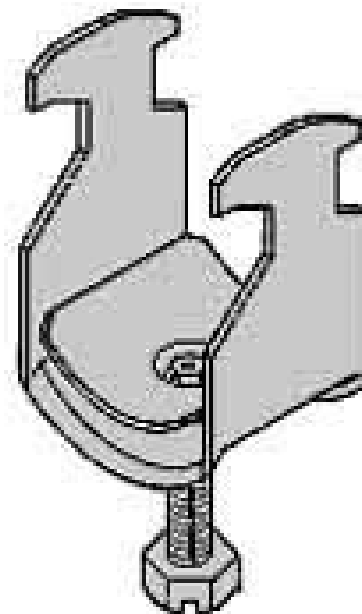

## One-piece strut clamp 90 mm B 100

### Allgemeine Informationen

Products_Model	ET0422067
EAN	4013339049301
Producer	Niedax
Producer-Model	B 100
Producer-Typ	B 100
min. Order	
Class	Bügelschelle

### Technische Informationen

Spannbereich	90...100mm
Max. Anzahl der Kabel	
Werkstoff Schelle	
Oberfläche Schelle	
Werkstoff Schraube	
Oberfläche Schraube	
Montageart	
Mit Kunststoffwanne	
Mit Metallwanne	
Halogenfrei	

[One-piece strut clamp 90 mm B 100 online kaufen](#)