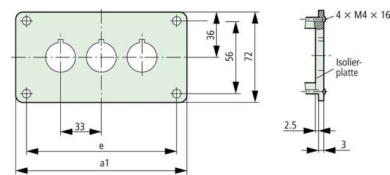

## Built-in panel for control circuit devices 171 mm 72 mm 216545

### Allgemeine Informationen

Products_Model	ET0723386
EAN	4015082165451
Producer	Eaton (Moeller)
Producer-Model	216545
Producer-Typ	M22-E4
min. Order	
Class	Einbauplatte für Befehlsgeräte

### Technische Informationen

Breite	171mm
Höhe	72mm
Werkstoff	
Anzahl der Befehlsstellen	
Durchmesser der Öffnungen	22.5mm
Farbe	

[Built-in panel for control circuit devices 171 mm 72 mm 216545 online kaufen](#)