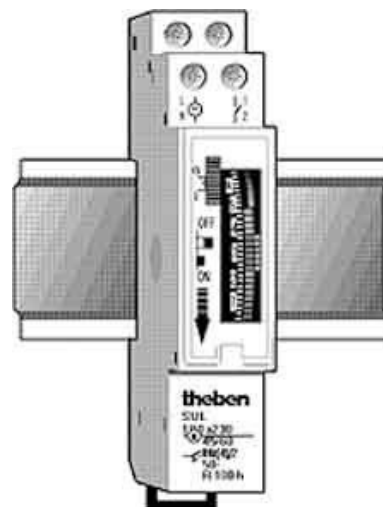

## Analogous time switch for distribution board DIN rail 1 180001

### Allgemeine Informationen

Products_Model	ET1110220
EAN	4003468183311
Producer	Theben
Producer-Model	1800001
Producer-Typ	SUL 180a
min. Order	
Class	Verteilerschaltuhr analog

### Technische Informationen

Montageart	
Anzahl der Kanäle	
Versorgungsspannung	230...230V
Spannungsart der Versorgungsspannung	
Frequenz der Versorgungsspannung	45...60Hz
Gangreserve in Stunden	
Ganggenauigkeit pro Tag	1s
60 min Programm	
24 h Programm	
Wochenprogramm	
Jahresprogramm	
Netzsynchon	
Quarzgesteuert	
Kontaktausführung	
Kürzeste Schaltzeit Kanal 1	15min
Programmscheibenteilung 1	15min
Automatische Sommer-/Winterz	
Handbedienung	
Schaltungsvorwahl	
Nennschaltstrom bei 250 V AC	16A
Potenzialfreier Schaltkontakt	
Schutzart (IP)	
Breite in Teilungseinheiten	
Breite	17.5mm
Höhe	90mm
Tiefe	60mm

[Analogous time switch for distribution board DIN rail 1 1800001 online kaufen](#)