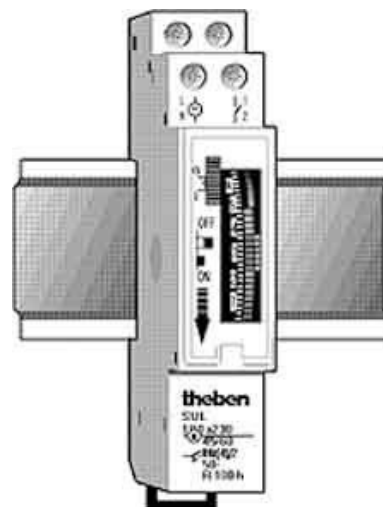

Analogous time switch for distribution board DIN rail 1 180001

Allgemeine Informationen

Products_Model	ET1110220
EAN	4003468183311
Producer	Theben
Producer-Model	1800001
Producer-Typ	SUL 180a
min. Order	
Class	Verteilerschaltuhr analog

Technische Informationen

Montageart	
Anzahl der Kanäle	
Versorgungsspannung	230...230V
Spannungsart der Versorgungsspannung	
Frequenz der Versorgungsspannung	45...60Hz
Gangreserve in Stunden	
Ganggenauigkeit pro Tag	1s
60 min Programm	
24 h Programm	
Wochenprogramm	
Jahresprogramm	
Netzsynchon	
Quarzgesteuert	
Kontaktausführung	
Kürzeste Schaltzeit Kanal 1	15min
Programmscheibenteilung 1	15min
Automatische Sommer-/Winterz	
Handbedienung	
Schaltungsvorwahl	
Nennschaltstrom bei 250 V AC	16A
Potenzialfreier Schaltkontakt	
Schutzart (IP)	
Breite in Teilungseinheiten	
Breite	17.5mm
Höhe	90mm
Tiefe	60mm

[Analogous time switch for distribution board DIN rail 1 1800001 online kaufen](#)