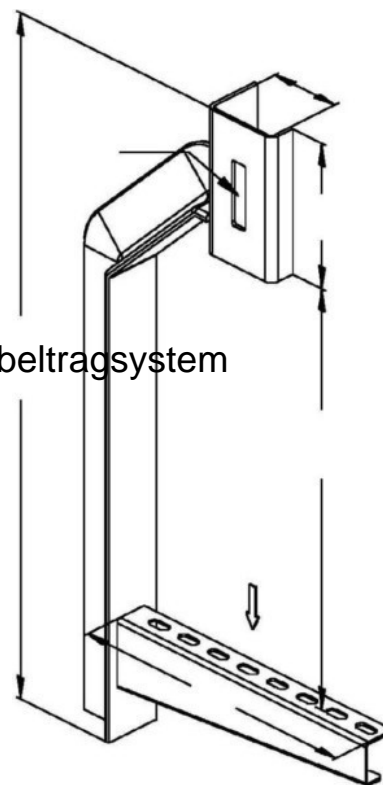

Ceiling bracket for cable support system 310 mm 472.5 mm ZKU 300

Allgemeine Informationen

Products_Model	ET0411042
EAN	4013339189502
Producer	Niadax
Producer-Model	ZKU 300
Producer-Typ	ZKU 300
min. Order	
Class	Deckenbefestigung für Kabeltragsystem

Technische Informationen

Länge	310mm
Höhe	472.5mm
Ausführung	
Tragfähigkeit	2000N
Scharnierend	
Verstellbar	
Geeignet für Funktionserhalt	
Werkstoff	
Rostfreier Stahl, gebeizt	
Werkstoffgüte	
Oberfläche	
Farbe	

[Ceiling bracket for cable support system 310 mm 472.5 mm ZKU 300 online kaufen](#)