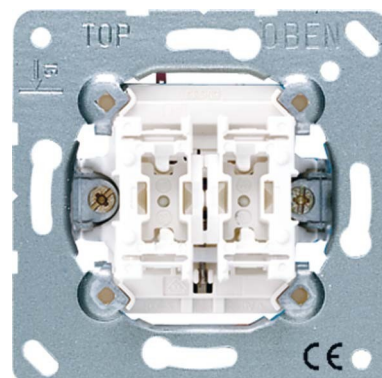

Venetian blind switch/-push button Basic element Rocker 539VU

Allgemeine Informationen

Products_Model	ET0810309
EAN	4011377274808
Producer	Jung
Producer-Model	539VU
Producer-Typ	539 VU
min. Order	
Class	Jalousieschalter/-taster

Technische Informationen

Zusammenstellung

Ausführung

Bedienungsart

Elektrische und mechanische Verriegelung

Mechanisch bedienbar

Elektronisch bedienbar

Montageart

Halogenfrei

Befestigungsart

Textfeld/Beschriftungsfläche

Geeignet für Schutzart (IP)

Bemessungsstrom 10A

Nennspannung 250V

Anzahl der Tasten

Anzahl der Module (bei Modulb)

Anzahl der Pole

[Venetian blind switch/-push button Basic element Rocker 539VU online kaufen](#)