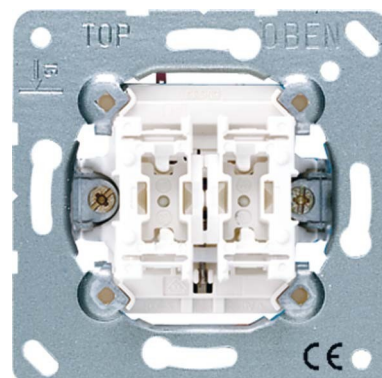

Venetian blind switch/-push button Basic element Rocker 539VU

Allgemeine Informationen

Products_Model	ET0810309
EAN	4011377274808
Producer	Jung
Producer-Model	539VU
Producer-Typ	539 VU
min. Order	
Class	Jalousieschalter/-taster

Technische Informationen

Zusammenstellung	
Ausführung	
Bedienungsart	
Elektrische und mechanische Verriegelung	
Mechanisch bedienbar	
Elektronisch bedienbar	
Montageart	
Halogenfrei	
Befestigungsart	
Textfeld/Beschriftungsfläche	
Geeignet für Schutzart (IP)	
Bemessungsstrom	10A
Nennspannung	250V
Anzahl der Tasten	
Anzahl der Module (bei Modulbauweise)	
Anzahl der Pole	

[Venetian blind switch/-push button Basic element Rocker 539VU online kaufen](#)