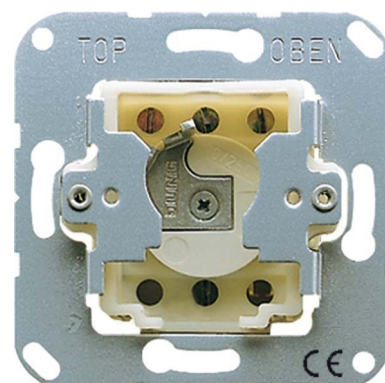

Venetian blind switch/-push button Basic element Key 134.28

Allgemeine Informationen

Products_Model	ET0810282
EAN	4011377222106
Producer	Jung
Producer-Model	134.28
Producer-Typ	134.28
min. Order	
Class	Jalousieschalter/-taster

Technische Informationen

Zusammenstellung	
Ausführung	
Bedienungsart	
Elektrische und mechanische Verriegelung	
Mechanisch bedienbar	
Elektronisch bedienbar	
Montageart	
Halogenfrei	
Befestigungsart	
Textfeld/Beschriftungsfläche	
Geeignet für Schutzart (IP)	
Bemessungsstrom	10A
Nennspannung	250V
Anzahl der Module (bei Modulbauweise)	
Anzahl der Pole	

[Venetian blind switch/-push button Basic element Key 134.28 online kaufen](#)