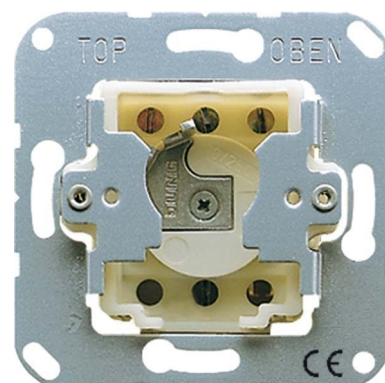

## Venetian blind switch/-push button Basic element Key 134.28

### Allgemeine Informationen

Products_Model	ET0810282
EAN	4011377222106
Producer	Jung
Producer-Model	134.28
Producer-Typ	134.28
min. Order	
Class	Jalousieschalter/-taster

### Technische Informationen

Zusammenstellung	
Ausführung	
Bedienungsart	
Elektrische und mechanische Verriegelung	
Mechanisch bedienbar	
Elektronisch bedienbar	
Montageart	
Halogenfrei	
Befestigungsart	
Textfeld/Beschriftungsfläche	
Geeignet für Schutzart (IP)	
Bemessungsstrom	10A
Nennspannung	250V
Anzahl der Module (bei Modulbauweise)	
Anzahl der Pole	

[Venetian blind switch/-push button Basic element Key 134.28 online kaufen](#)