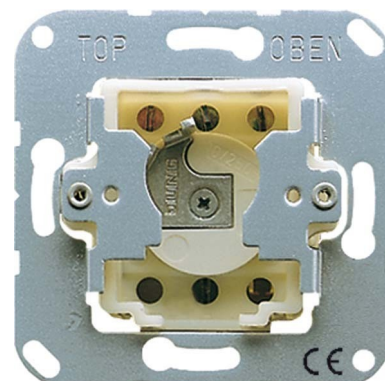

Venetian blind switch/-push button Basic element Key 134.28

Allgemeine Informationen

Products_Model	ET0810282
EAN	4011377222106
Producer	Jung
Producer-Model	134.28
Producer-Typ	134.28
min. Order	
Class	Jalousieschalter/-taster

Technische Informationen

Zusammenstellung

Ausführung

Bedienungsart

Elektrische und mechanische Verriegelung

Mechanisch bedienbar

Elektronisch bedienbar

Montageart

Halogenfrei

Befestigungsart

Textfeld/Beschriftungsfläche

Geeignet für Schutzart (IP)

Bemessungsstrom 10A

Nennspannung 250V

Anzahl der Module (bei Modulbauweise)

Anzahl der Pole

[Venetian blind switch/-push button Basic element Key 134.28 online kaufen](#)