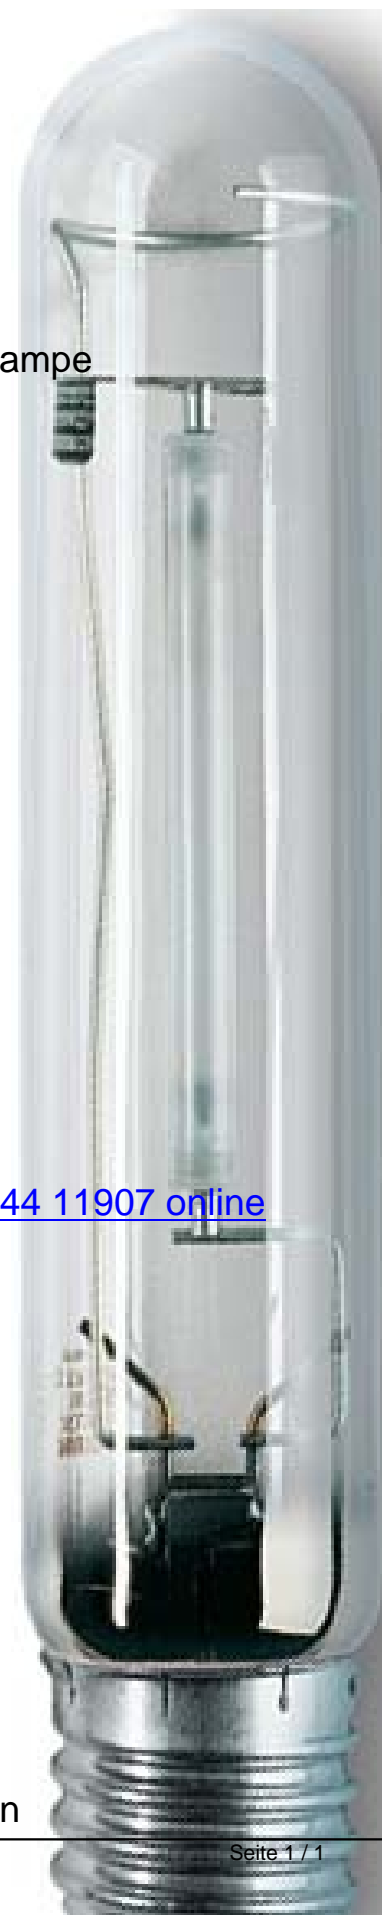

## High pressure sodium-vapour lamp 600 W 90000 lm E40 344 11907

### Allgemeine Informationen

Products_Model	ET1302465
EAN	4008597119071
Producer	Radium Lampenwerk
Producer-Model	34411907
Producer-Typ	RNP-T/LR600WS230/E40
min. Order	
Class	Natriumdampf-Hochdrucklampe

### Technische Informationen

Lampenleistung	600W
Lichtstrom	90000lm
Socket	
Lampenform	
Farbwiedergabeindex CRI	
Farbtemperatur	2000K
Lampenlichtausbeute	150lm/W
Externes Zündgerät erforderlich	
Externes Vorschaltgerät erforde	
Gesamtlänge	285mm
Durchmesser	47mm
Pflanzenbelichtung	
Ausführung	
Energieeffizienzklasse	

[High pressure sodium-vapour lamp 600 W 90000 lm E40 344 11907 online kaufen](#)