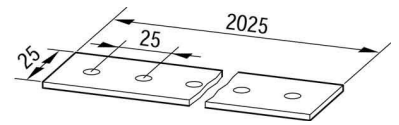

## Component for installation (switchgear cabinet) 2025 mm 073836

### Technische Informationen

Breite	2025mm
--------	--------

[Component for installation \(switchgear cabinet\) 2025 mm 073836 online kaufen](#)