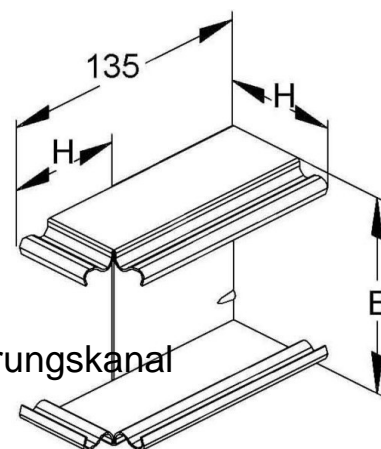

Outer corner for installation duct 60 mm 150 mm LUAE 60.150 W

Allgemeine Informationen

Products_Model	ET5206042
EAN	4013339767502
Producer	Niadax
Producer-Model	LUAE 60.150 W
Producer-Typ	LUAE 60.150 W
min. Order	
Class	Außeneck für Leitungsführungskanal

Technische Informationen

Höhe	60mm
Breite	150mm
Ausführung	
Winkel	90...90°
Werkstoff	
Werkstoffgüte	
Halogenfrei	
Geeignet für Funktionserhalt	
Oberfläche	
Farbe	
RAL-Nummer	
Schutzfolie	
Befestigungsart	

[Outer corner for installation duct 60 mm 150 mm LUAE 60.150 W online kaufen](#)