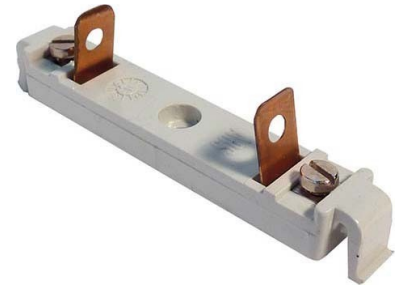

## Lamp holder for doorbell Plug-in 98017

### Allgemeine Informationen

Products_Model	ET1202098
EAN	4011459980177
Producer	Grothe
Producer-Model	98017
Producer-Typ	2130(Fassung)
min. Order	
Class	Klingeldruckerlampenhalter

### Technische Informationen

Fassungsart

[Lamp holder for doorbell Plug-in 98017 online kaufen](#)