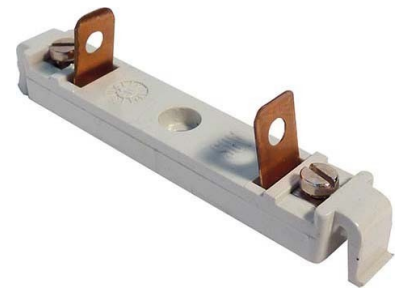

Lamp holder for doorbell Plug-in 98017

Allgemeine Informationen

Products_Model	ET1202098
EAN	4011459980177
Producer	Grothe
Producer-Model	98017
Producer-Typ	2130(Fassung)
min. Order	
Class	Klingeldruckerlampenhalter

Technische Informationen

Fassungsart

[Lamp holder for doorbell Plug-in 98017 online kaufen](#)