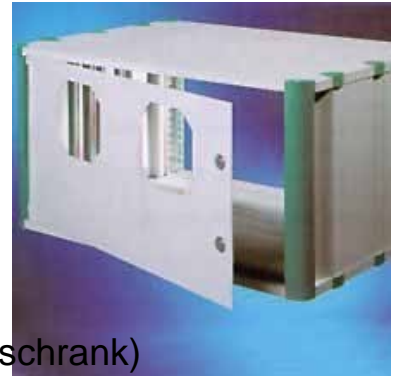

Door/operating panel (switchgear cabinet) 3751120

Allgemeine Informationen

Products_Model	ET0617883
EAN	4250558931523
Producer	Heitec
Producer-Model	3751120
Producer-Typ	RC 3751.120
min. Order	
Class	Tür/Bedientableau (Schaltschrank)

Technische Informationen

Ausführung als Sichttür	
Breite	492mm
Höhe	267mm
EMV-Ausführung	
Werkstoff	

[Door/operating panel \(switchgear cabinet\) 3751120 online kaufen](#)