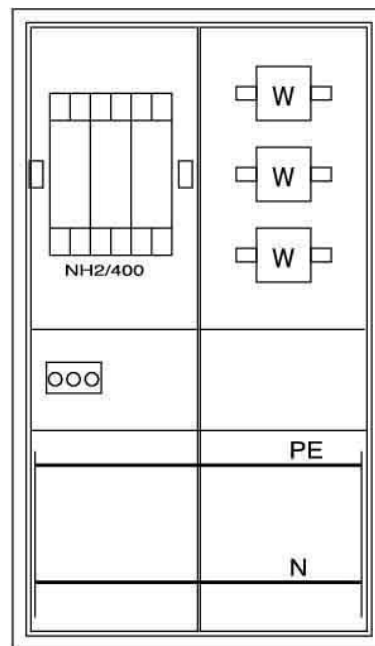

Unequipped meter cabinet Surface mounting 2CPX032401R9999

Allgemeine Informationen

Products_Model	ET0620420
EAN	4011617324010
Producer	Striebel&John
Producer-Model	2CPX032401R9999
Producer-Typ	KS401SB
min. Order	
Class	Zähler-Leergehäuse

Technische Informationen

Montageart	
Werkstoff	
Schutzart (IP)	
Höhe	950mm
Breite	550mm
Tiefe	215mm
Mit Tragschiene	
Mit Klappdeckel	

[Unequipped meter cabinet Surface mounting 2CPX032401R9999 online kaufen](#)