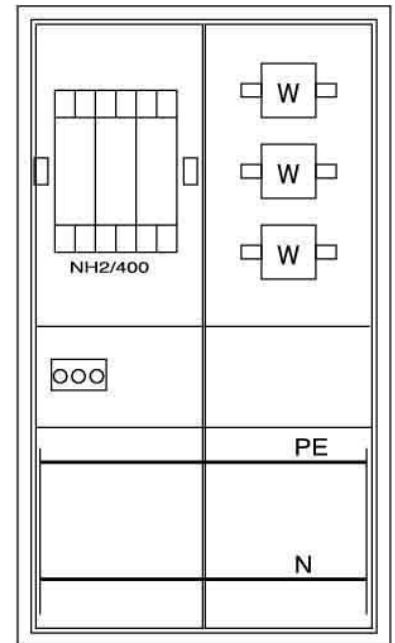

Unequipped meter cabinet Surface mounting 2CPX032401R9999

Allgemeine Informationen

Products_Model	ET0620420
EAN	4011617324010
Producer	Striebel&John
Producer-Model	2CPX032401R9999
Producer-Typ	KS401SB
min. Order	
Class	Zähler-Leergehäuse

Technische Informationen

Montageart	
Werkstoff	
Schutzart (IP)	
Höhe	950mm
Breite	550mm
Tiefe	215mm
Mit Tragschiene	
Mit Klappdeckel	

[Unequipped meter cabinet Surface mounting 2CPX032401R9999 online kaufen](#)