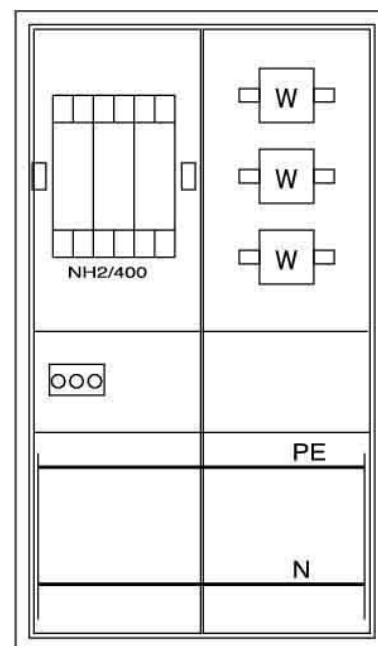

Unequipped meter cabinet Surface mounting 2CPX032401R9999

Allgemeine Informationen

Products_Model	ET0620420
EAN	4011617324010
Producer	Striebel&John
Producer-Model	2CPX032401R9999
Producer-Typ	KS401SB
min. Order	
Class	Zähler-Leergehäuse

Technische Informationen

Montageart	
Werkstoff	
Schutzart (IP)	
Höhe	950mm
Breite	550mm
Tiefe	215mm
Mit Tragschiene	
Mit Klappdeckel	

[Unequipped meter cabinet Surface mounting 2CPX032401R9999 online kaufen](#)