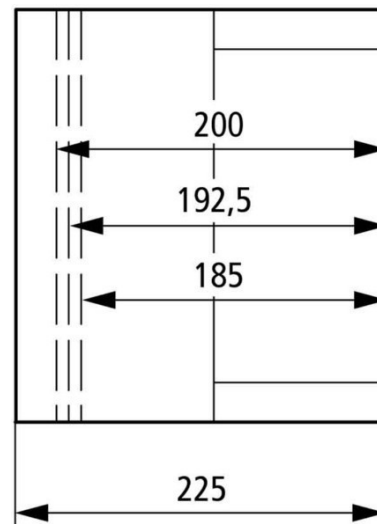

## Empty cabinet 250 mm 375 mm 029392

### Allgemeine Informationen

Products_Model	ET0722214
EAN	4015080293927
Producer	Eaton (Moeller)
Producer-Model	029392
Producer-Typ	CI43X-200
min. Order	
Class	Leergehäuse

### Technische Informationen

Höhe	250mm
Breite	375mm
Tiefe	225mm
Einbautiefe	200mm
RAL-Nummer	
Anbaumöglichkeit	
Werkstoff des Gehäuses	
Oberfläche	
Mit Montageplatte	
Geeignet für Blitzschutz	
Schutzart (IP)	

[Empty cabinet 250 mm 375 mm 029392 online kaufen](#)