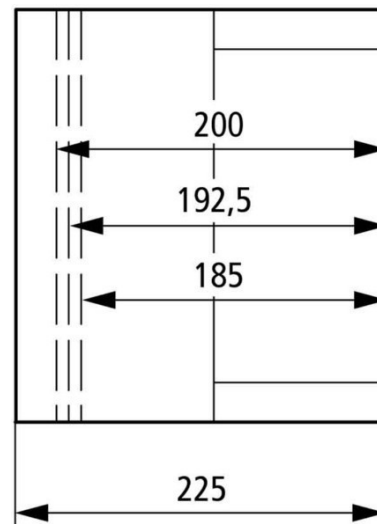

Empty cabinet 250 mm 375 mm 029392

Allgemeine Informationen

Products_Model	ET0722214
EAN	4015080293927
Producer	Eaton (Moeller)
Producer-Model	029392
Producer-Typ	CI43X-200
min. Order	
Class	Leergehäuse

Technische Informationen

Höhe	250mm
Breite	375mm
Tiefe	225mm
Einbautiefe	200mm
RAL-Nummer	
Anbaumöglichkeit	
Werkstoff des Gehäuses	
Oberfläche	
Mit Montageplatte	
Geeignet für Blitzschutz	
Schutzart (IP)	

[Empty cabinet 250 mm 375 mm 029392 online kaufen](#)