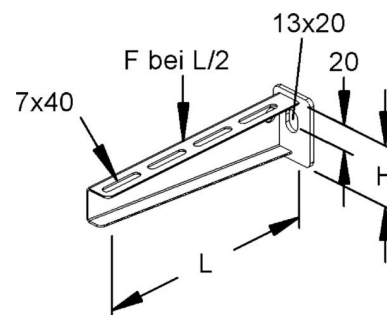

## Bracket for cable support system 416 mm 50 mm 72 mm 16B2-400

### Allgemeine Informationen

Products_Model	ET0400767
EAN	4046847008867
Producer	Rico
Producer-Model	16B2-400-V
Producer-Typ	16B2-400
min. Order	
Class	Ausleger für Kabeltragsystem

### Technische Informationen

Länge	416mm
Breite	50mm
Höhe	72mm
Ausführung	
Winkel	90...90°
Tragfähigkeit	3.6kN
Werkstoff	
Rostfreier Stahl, gebeizt	
Werkstoffgüte	
Oberfläche	
Farbe	

[Bracket for cable support system 416 mm 50 mm 72 mm 16B2-400 online kaufen](#)