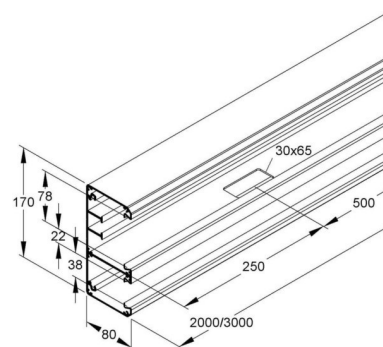

Wall duct 170 mm 80 mm 2000 mm DAU 170-78 P

Allgemeine Informationen

Products_Model	ET5204459
EAN	4013339350926
Producer	Niadax
Producer-Model	DAU 170-78 P
Producer-Typ	DAU 170-78 P
min. Order	
Class	Geräteeinbaukanal

Technische Informationen

Breite	170mm
Tiefe	80mm
Länge	2000mm
Anzahl der Oberteile	
Oberteilbreite 1	78mm
Oberteilbreite 2	38mm
Symmetrisch	
Bauform rechteckig	
Werkstoff	
Werkstoffgüte	
Halogenfrei	
Oberfläche	
Farbe	
Ausführung Rückwand (Innenseite)	
Schutzfolie	
Anzahl der steckbaren Trennwände	
Mit Kanalverbinder	
Montagelochung im Boden	
Montageart der Oberteile	
Mit Kabelhalteklammer	

[Wall duct 170 mm 80 mm 2000 mm DAU 170-78 P online kaufen](#)