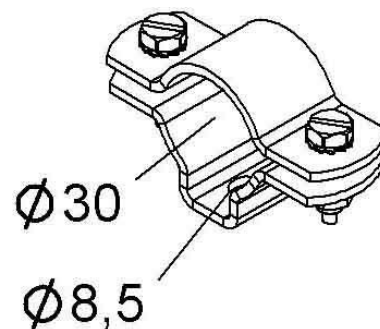

Tube clamp 30 mm Stainless steel SASS 30 E3

Allgemeine Informationen

Products_Model	ET5405719
EAN	4013339908431
Producer	Niadax
Producer-Model	SASS 30 E3
Producer-Typ	SASS 30 E3
min. Order	
Class	Rohrschelle

Technische Informationen

Geeignet für Rohrdurchmesser	30...30mm
Geschlossen	
Werkstoff	
Anreihbar	
Max. Anzahl der Rohre	
Befestigungsart	
Mit Einlage	
Farbe	

[Tube clamp 30 mm Stainless steel SASS 30 E3 online kaufen](#)