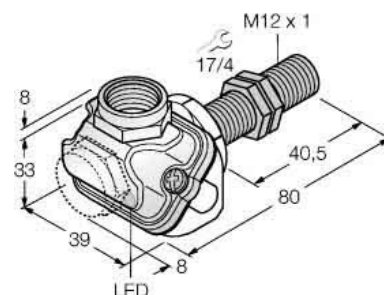

## Inductive proximity switch 39 mm 39 mm 88 mm 1634760

### Allgemeine Informationen

Products_Model	ET6311182
EAN	4047101209860
Producer	Turck
Producer-Model	1634760
Producer-Typ	BI4U-EM12WDTC-AP6X
min. Order	
Class	Induktiver Näherungsschalter

### Technische Informationen

Breite des Sensors	39mm
Höhe des Sensors	39mm
Länge des Sensors	88mm
Durchmesser des Sensors	12mm
Mechanische Einbaubedingung	
Schaltabstand	4mm
Geeignet für Sicherheitsfunktior	
Ausführung der Schaltfunktion	
Ausführung des Schaltausgang	
Ausführung des elektrischen Anschlusses	
Anzahl der Halbleiter-Ausgänge	
Anzahl der kontaktbehafteten Ausgänge mit Meldefunktion	
Anzahl der sicheren Halbleiter-/	
Anzahl der sicheren kontaktbehafteten Ausgänge	
Art der Betätigung	
Ausführung der Schnittstelle	
Ausführung der Schnittstelle für	Kommunikation
Gehäusebauform	
Beschichtung Gehäuse	
Max. Ausgangsstrom am sicheren Ausgang	200mA
Bemessungssteuerspeisespannr	10...30V
Spannungsart	
Werkstoff des Gehäuses	

[Inductive proximity switch 39 mm 39 mm 88 mm 1634760 online kaufen](#)