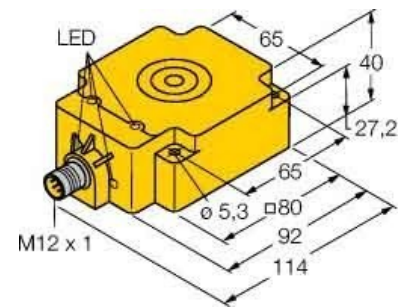

Inductive proximity switch 65 mm 40 mm 114 mm 1625855

Allgemeine Informationen

Products_Model	ET6311352
EAN	4047101201505
Producer	Turck
Producer-Model	1625855
Producer-Typ	NI75U-Q80-AP6X2H1141
min. Order	
Class	Induktiver Näherungsschalter

Technische Informationen

Breite des Sensors	65mm
Höhe des Sensors	40mm
Länge des Sensors	114mm
Mechanische Einbaubedingung für Sensor	
Schaltabstand	75mm
Ausführung der Schaltfunktion	
Ausführung des Schaltausgang	
Ausführung des elektrischen Anschlusses	
Gehäusebauform	
Max. Ausgangsstrom am sicheren Ausgang	200mA
Bemessungssteuerspeisespann	10...30V
Spannungsart	
Werkstoff des Gehäuses	

[Inductive proximity switch 65 mm 40 mm 114 mm 1625855 online kaufen](#)