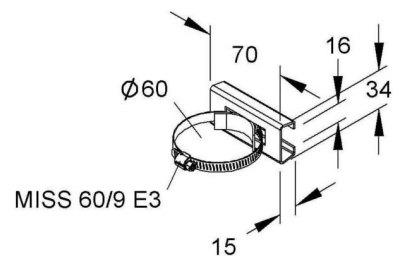

Tube clamp 60 mm Stainless steel MIMS 60 E3

Allgemeine Informationen

Products_Model	ET5404318
EAN	4013339908967
Producer	Niadax
Producer-Model	MIMS 60 E3
Producer-Typ	MIMS 60 E3
min. Order	
Class	Rohrschelle

Technische Informationen

Geeignet für Rohrdurchmesser 60...60mm
Geschlossen
Werkstoff
Anreihbar
Max. Anzahl der Rohre
Befestigungsart
Mit Einlage
Farbe

[Tube clamp 60 mm Stainless steel MIMS 60 E3 online kaufen](#)