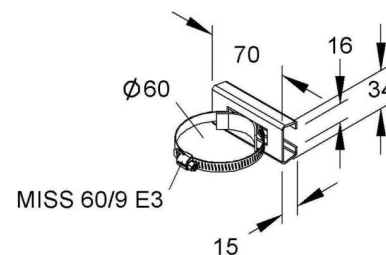

Tube clamp 60 mm Stainless steel MIMS 60 E3

Allgemeine Informationen

Products_Model	ET5404318
EAN	4013339908967
Producer	Niadax
Producer-Model	MIMS 60 E3
Producer-Typ	MIMS 60 E3
min. Order	
Class	Rohrschelle

Technische Informationen

Geeignet für Rohrdurchmesser 60...60mm
Geschlossen
Werkstoff
Anreihbar
Max. Anzahl der Rohre
Befestigungsart
Mit Einlage
Farbe

[Tube clamp 60 mm Stainless steel MIMS 60 E3 online kaufen](#)