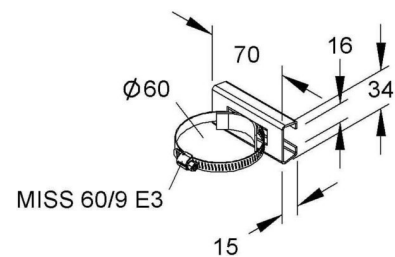

Tube clamp 60 mm Stainless steel MIMS 60 E3

Allgemeine Informationen

Products_Model	ET5404318
EAN	4013339908967
Producer	Niadax
Producer-Model	MIMS 60 E3
Producer-Typ	MIMS 60 E3
min. Order	
Class	Rohrschelle

Technische Informationen

Geeignet für Rohrdurchmesser 60...60mm
Geschlossen
Werkstoff
Anreihbar
Max. Anzahl der Rohre
Befestigungsart
Mit Einlage
Farbe

[Tube clamp 60 mm Stainless steel MIMS 60 E3 online kaufen](#)