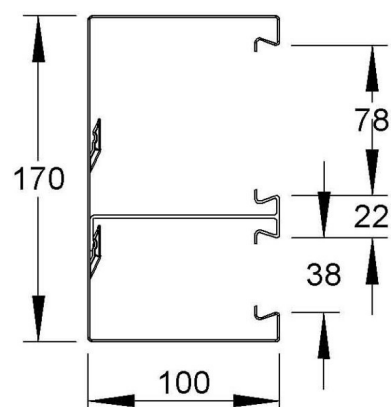

Wall duct 170 mm 100 mm 2000 mm DKU170-78T100S

Allgemeine Informationen

Products_Model	ET5204542
EAN	4013339478224
Producer	Niadax
Producer-Model	DKU 170-78T100 S
Producer-Typ	DKU 170-78T100 S
min. Order	
Class	Geräteeinbaukanal

Technische Informationen

Breite	170mm
Tiefe	100mm
Länge	2000mm
Anzahl der Oberteile	
Oberteile mitgeliefert	
Oberteilbreite 1	78mm
Oberteilbreite 2	38mm
Symmetrisch	
Bauform rechteckig	
Werkstoff	
Werkstoffgüte	
Halogenfrei	
Oberfläche	
Farbe	
Ausführung Rückwand (Innenseite)	
Schutzfolie	
Anzahl der steckbaren Trennwände	
Mit Kanalverbinder	
Montagelochung im Boden	
Montageart der Oberteile	
Mit Kabelhalteklammer	

[Wall duct 170 mm 100 mm 2000 mm DKU170-78T100S online kaufen](#)