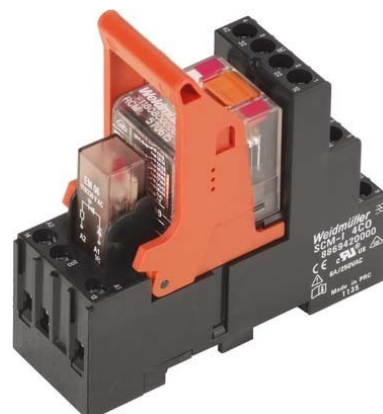

## Switching relay Insulation displacement connection 8921060000

### Allgemeine Informationen

Products_Model	ET0781153
EAN	4032248692293
Producer	Weidmüller
Producer-Model	8921060000
Producer-Typ	RCMKIT1230VAC4COLD
min. Order	
Class	Schaltrelais

### Technische Informationen

Ausführung des elektrischen Ar	Mit abnehmbaren Klemmen
Bemessungssteuerspeisespannr	230...230V
Spannungsart zur Betätigung	
Anzahl der Kontakte als Öffner	
Anzahl der Kontakte als Schließer	
Anzahl der Kontakte als Wechs	
Komplettgerät mit Sockel	
Schutzart (IP)	