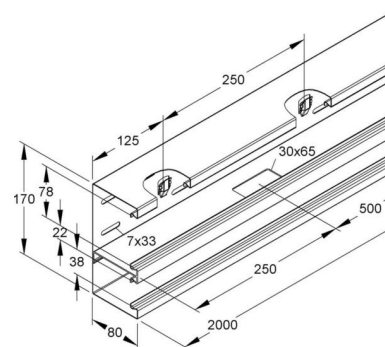

Wall duct 170 mm 80 mm 2000 mm DKU 170-78T80S

Allgemeine Informationen

Products_Model	ET5204532
EAN	4013339479825
Producer	Niadax
Producer-Model	DKU 170-78T80 S
Producer-Typ	DKU 170-78T80 S
min. Order	
Class	Geräteeinbaukanal

Technische Informationen

Breite	170mm
Tiefe	80mm
Länge	2000mm
Anzahl der Oberteile	
Oberteile mitgeliefert	
Oberteilbreite 1	78mm
Oberteilbreite 2	38mm
Symmetrisch	
Bauform rechteckig	
Werkstoff	
Werkstoffgüte	
Halogenfrei	
Oberfläche	
Farbe	
Ausführung Rückwand (Innenseite)	
Schutzfolie	
Anzahl der steckbaren Trennwände	
Mit Kanalverbinder	
Montagelochung im Boden	
Montageart der Oberteile	
Mit Kabelhalteklammer	

[Wall duct 170 mm 80 mm 2000 mm DKU 170-78T80S online kaufen](#)