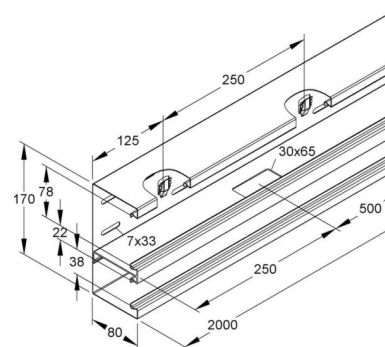

## Wall duct 170 mm 80 mm 2000 mm DKU 170-78T80S

### Allgemeine Informationen

Products_Model	ET5204532
EAN	4013339479825
Producer	Niadax
Producer-Model	DKU 170-78T80 S
Producer-Typ	DKU 170-78T80 S
min. Order	
Class	Geräteeinbaukanal

### Technische Informationen

Breite	170mm
Tiefe	80mm
Länge	2000mm
Anzahl der Oberteile	
Oberteile mitgeliefert	
Oberteilbreite 1	78mm
Oberteilbreite 2	38mm
Symmetrisch	
Bauform rechteckig	
Werkstoff	
Werkstoffgüte	
Halogenfrei	
Oberfläche	
Farbe	
Ausführung Rückwand (Innenseite)	
Schutzfolie	
Anzahl der steckbaren Trennwände	
Mit Kanalverbinder	
Montagelochung im Boden	
Montageart der Oberteile	
Mit Kabelhalteklammer	