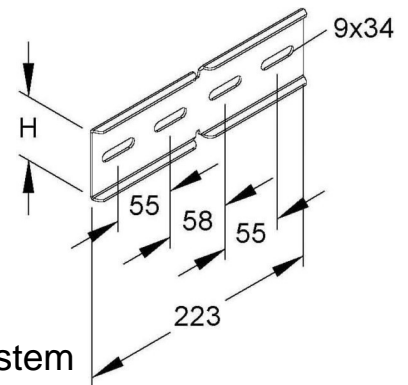

## Connector for cable support system Corner joint KWV 60 F

### Allgemeine Informationen

Products_Model	ET5403043
EAN	4013339290048
Producer	Niadax
Producer-Model	KWV 60 F
Producer-Typ	KWV 60 F
min. Order	
Class	Verbinder für Kabeltragsystem

### Technische Informationen

Ausführung	
Gelenkverbinder horizontal	
Gelenkverbinder vertikal	
Verbindungsart	
Geeignet für Gitterrinne	
Geeignet für Kabelleiter	
Geeignet für Kabelrinne	
Geeignet für Kabeltragsystemhöhe	60mm
Länge	320mm
Geeignet für Funktionserhalt	
Werkstoff	
Rostfreier Stahl, gebeizt	
Werkstoffgüte	
Oberfläche	
Farbe	