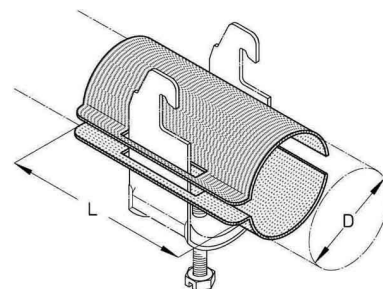

Shell for cable clamp Counter shell 17 mm 20 mm LW 20

Allgemeine Informationen

Products_Model	ET0431464
EAN	4040918059239
Producer	Puk-Werke
Producer-Model	LW 20
Producer-Typ	LW 20
min. Order	
Class	Gegenwanne für Bügelschelle

Technische Informationen

Ausführung	
Spannbereich	17...20mm
Geeignet für max. Kabeldurchm	20mm
Werkstoff	
Oberfläche	

[Shell for cable clamp Counter shell 17 mm 20 mm LW 20 online kaufen](#)