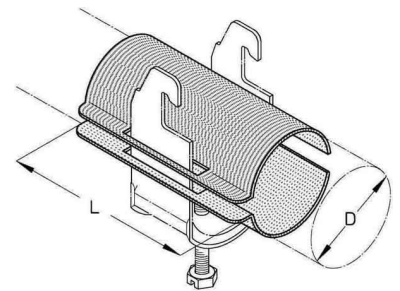

## Shell for cable clamp Counter shell 17 mm 20 mm LW 20

### Allgemeine Informationen

Products_Model	ET0431464
EAN	4040918059239
Producer	Puk-Werke
Producer-Model	LW 20
Producer-Typ	LW 20
min. Order	
Class	Gegenwanne für Bügelschelle

### Technische Informationen

Ausführung	
Spannbereich	17...20mm
Geeignet für max. Kabeldurchm	20mm
Werkstoff	
Oberfläche	

[Shell for cable clamp Counter shell 17 mm 20 mm LW 20 online kaufen](#)