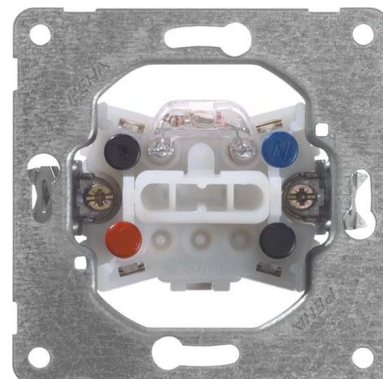

Switch 2-pole switch Rocker/button Basic element 00191211

Allgemeine Informationen

Products_Model	ET0823049
EAN	4010105191219
Producer	Peha
Producer-Model	00191211
Producer-Typ	D 512 GLK
min. Order	
Class	Installationsschalter

Technische Informationen

Schaltungsart	
Bedienungsart	
Zusammenstellung	
Anzahl der Module (bei Modulbauweise)	
Tastschalter	
Anzahl der Betätigungswippen	
Montageart	
Befestigungsart	
Werkstoff	
Werkstoffgüte	
Halogenfrei	
Oberfläche	
Ausführung der Oberfläche	
Farbe	
Beleuchtungsfunktion	
Geeignet für Schutzart (IP)	
Nennspannung	250V
Bemessungsstrom	10A
Schaltstrom für Leuchtstofflamp 6AX	
Rückmeldekontakt	
Anschlussart	
Waschmaschinenschalter	

[Switch 2-pole switch Rocker/button Basic element 00191211 online kaufen](#)