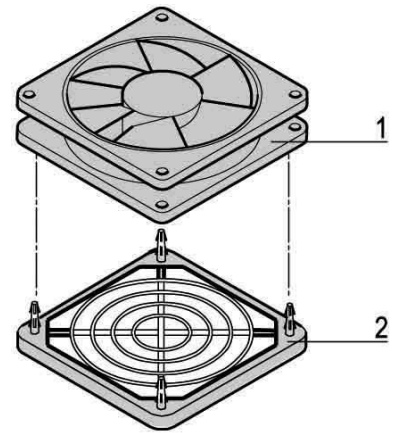

Ventilator (switchgear cabinet) 1 230 V 230 V 20713-243

Allgemeine Informationen

Products_Model	ET4533826
EAN	
Producer	Schroff
Producer-Model	20713243
Producer-Typ	20713-243
min. Order	
Class	Lüfter (Schaltschrank)

Technische Informationen

Anzahl der Ventilatoren	
Betriebsspannung bei AC 50 Hz	230...230V
Betriebsspannung bei AC 60 Hz	230...230V
Spannungsart	
Mit Filter	
Volumenstrom, freiblasend	162m ³ /h
Bemessungsleistung	15W
Montageart	
Geeignet für	482,6 mm (19 Zoll)
Breite	119mm
Höhe	38mm
Tiefe	119mm