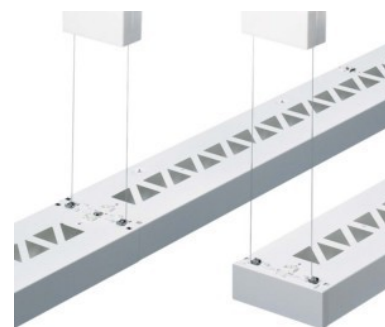

Mechanical accessories for luminaires Suspension cable 2154400

Allgemeine Informationen

Products_Model	ET1501691
EAN	4018242096985
Producer	Trilux
Producer-Model	2154400
Producer-Typ	05051 S/2m
min. Order	
Class	Mechanisches Zubehör für Leuchten

Technische Informationen

Art des Zubehörs

Farbe

Werkstoff

[Mechanical accessories for luminaires Suspension cable 2154400 online kaufen](#)