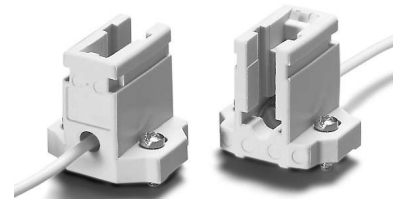

Lamp holder Ceramics White 100098

Allgemeine Informationen

Products_Model	ET1361425
EAN	4014364000992
Producer	Houben
Producer-Model	100098
Producer-Typ	100098
min. Order	
Class	Lampenfassung

Technische Informationen

Werkstoff
Farbe
Fassung
Mit Starteraufnahme
Befestigungsart
Nippelgewinde

[Lamp holder Ceramics White 100098 online kaufen](#)