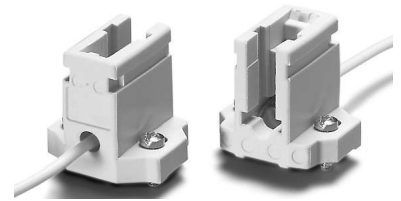

Lamp holder Ceramics White 100098

Allgemeine Informationen

| | |
|----------------|---------------|
| Products_Model | ET1361425 |
| EAN | 4014364000992 |
| Producer | Houben |
| Producer-Model | 100098 |
| Producer-Typ | 100098 |
| min. Order | |
| Class | Lampenfassung |

Technische Informationen

| |
|---------------------|
| Werkstoff |
| Farbe |
| Fassung |
| Mit Starteraufnahme |
| Befestigungsart |
| Nippelgewinde |

[Lamp holder Ceramics White 100098 online kaufen](#)