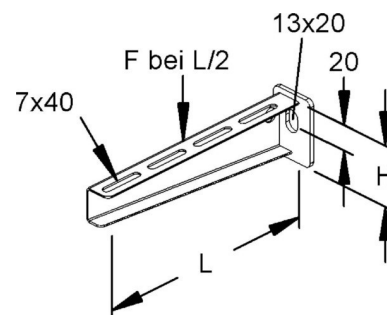

Bracket for cable support system 116 mm 50 mm 72 mm 16B2-100

Allgemeine Informationen

Products_Model	ET5400213
EAN	4046847008836
Producer	Rico
Producer-Model	16B2-100-V
Producer-Typ	16B2-100
min. Order	
Class	Ausleger für Kabeltragsystem

Technische Informationen

Länge	116mm
Breite	50mm
Höhe	72mm
Ausführung	
Winkel	90...90°
Tragfähigkeit	3.6kN
Werkstoff	
Rostfreier Stahl, gebeizt	
Werkstoffgüte	
Oberfläche	
Farbe	

[Bracket for cable support system 116 mm 50 mm 72 mm 16B2-100 online kaufen](#)