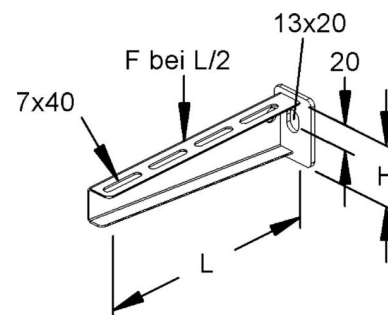

## Bracket for cable support system 116 mm 50 mm 72 mm 16B2-100

### Allgemeine Informationen

Products_Model	ET5400213
EAN	4046847008836
Producer	Rico
Producer-Model	16B2-100-V
Producer-Typ	16B2-100
min. Order	
Class	Ausleger für Kabeltragsystem

### Technische Informationen

Länge	116mm
Breite	50mm
Höhe	72mm
Ausführung	
Winkel	90...90°
Tragfähigkeit	3.6kN
Werkstoff	
Rostfreier Stahl, gebeizt	
Werkstoffgüte	
Oberfläche	
Farbe	

[Bracket for cable support system 116 mm 50 mm 72 mm 16B2-100 online kaufen](#)