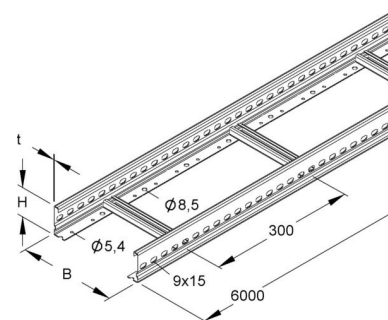

Cable ladder/wide span cable ladder Flat profile 161C1-400-L63

Allgemeine Informationen

Products_Model	ET5400230
EAN	4046847020241
Producer	Rico
Producer-Model	161C1-400-L63
Producer-Typ	161C1-400-L63
min. Order	
Class	Kabelleiter/Weitspannkabelleiter

Technische Informationen

Ausführung des Seitenholms

Seitenlochung

Ausführung der Sprosse

Höhe	60mm
Breite	400mm
Länge	6000mm
Sprossenmittenabstand	300mm

Werkstoff

Rostfreier Stahl, gebeizt

Oberfläche

Farbe

[Cable ladder/wide span cable ladder Flat profile 161C1-400-L63 online kaufen](#)