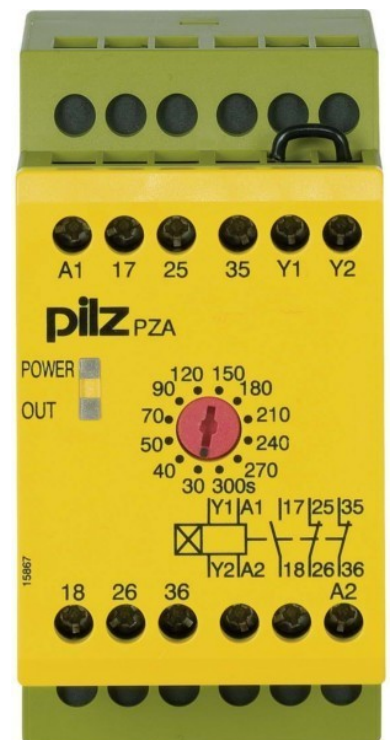

Timer relay 774029

Allgemeine Informationen

| | |
|----------------|-----------------|
| Products_Model | ET0739513 |
| EAN | 4046548012514 |
| Producer | Pilz |
| Producer-Model | 774029 |
| Producer-Typ | PZA 300 #774029 |
| min. Order | |
| Class | Zeitrelais |

Technische Informationen

| | |
|----------------------------------------------|-----|
| Funktion ansprechverzögert | |
| Bemessungssteuerspeisespannung Ag. DC bei DC | 24V |
| Spannungsart zur Betätigung | |