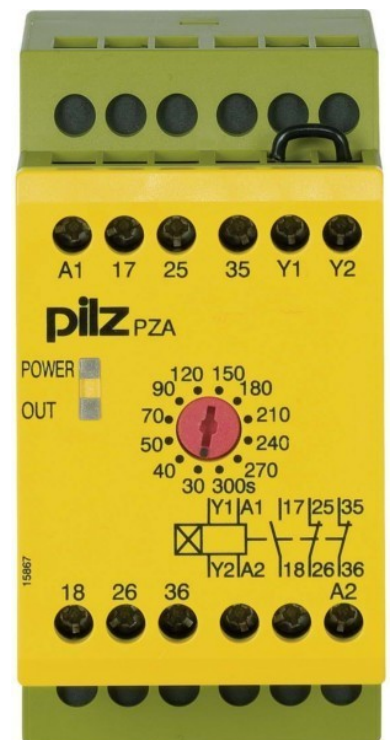

Timer relay 774029

Allgemeine Informationen

Products_Model	ET0739513
EAN	4046548012514
Producer	Pilz
Producer-Model	774029
Producer-Typ	PZA 300 #774029
min. Order	
Class	Zeitrelais

Technische Informationen

Funktion ansprechverzögert	
Bemessungssteuerspeisespannung Ag. DC bei DC	24V
Spannungsart zur Betätigung	

[Timer relay 774029 online kaufen](#)