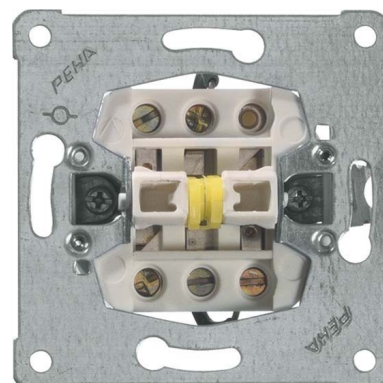

Venetian blind switch/-push button Basic element Rocker 00110411

Allgemeine Informationen

Products_Model	ET0823060
EAN	4010105110418
Producer	Peha
Producer-Model	00110411
Producer-Typ	D 616/4
min. Order	
Class	Jalousieschalter/-taster

Technische Informationen

Zusammenstellung	
Ausführung	
Bedienungsart	
Elektrische und mechanische Verriegelung	
Mechanisch bedienbar	
Elektronisch bedienbar	
Montageart	
Werkstoff	
Werkstoffgüte	
Halogenfrei	
Oberfläche	
Ausführung der Oberfläche	
Befestigungsart	
Farbe	
Textfeld/Beschriftungsfläche	
Geeignet für Schutzart (IP)	
Bemessungsstrom	10A
Nennspannung	250V
Anzahl der Module (bei Modulb)	
Anzahl der Pole	

[Venetian blind switch/-push button Basic element Rocker 00110411 online kaufen](#)